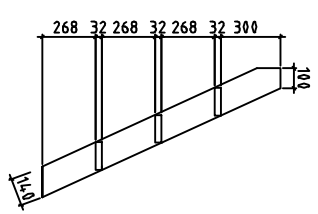

Kood	Suitsusauna lõige	Leht
Joonis	Lõige	Heiteva 1:25
Materjal	70x130	Kuup. 01.03.2007
Arhitekt	K.Kahu	File Suitsusauna lõige.dwg

Middle post 4.5x90x1615mm 1pc Pos3

Post 4.5x90x1825 1pc Pos4

Post 4.5x90x1865 1pc Pos5

Post 4.5x90x1840 1pc Pos6

Board 28x140x2350 1pc Pos7

Pos9

Pos8

4.5x140x1360mm 2pcs Pos8

32x140x490mm 3pcs Pos9

Kood	Suutsauna tõiige	Leht
Joonis	Lõige	Heitevahe 1:25
Materjal	70x130	Kaup- 01.03.2007
Arhitekt	K.Kahu	File Suutsauna tõiige (avald)