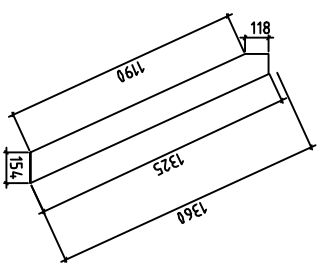

004 / 6

005 / 2

006 / 2

007 / 41

008 / 1

009 / 1

010 / 2

Kode	Suisusaun	Laki
Jenise	Plaan	Measures 1:35
Materjal	70x130	Kump. 01.03.2007
Apenerite	K.Kahu	File Suisusaun.dwg

Kood	Suitsusauna lõige	Leht
Joonis	Lõige	Heiteva 1:25
Materjal	70x130	Kuup. 01.03.2007
Arhitekt	K.Kahu	File Suitsusauna lõige.dwg

Middle post 4.5x90x1615mm 1pc Pos3

Post 4.5x90x1825 1pc Pos4

Post 4.5x90x1865 1pc Pos5

Post 4.5x90x1840 1pc Pos6

Board 28x140x2350 1pc Pos7

Pos9

Pos8

4.5x140x1360mm 2pcs Pos8

32x140x490mm 3pcs Pos9

Kood	Suutsauna tõiige	Leht
Joonis	Lõige	Heitevahe 1:25
Materjal	70x130	Kaup- 01.03.2007
Arhitekt	K.Kahu	File Suutsauna tõiige (avald)

Boards 28x80x3000mm 12pcs Pos1

carcass 3010x560
 45x90x2920mm 2pcs
 45x90x560mm 2pcs
 45x90x470mm 2pcs

carcass 3010x400
 45x90x2920mm 2pcs
 45x90x400mm 2pcs
 45x90x310mm 2pcs

Slat for fixing boards 20x40 Pos2