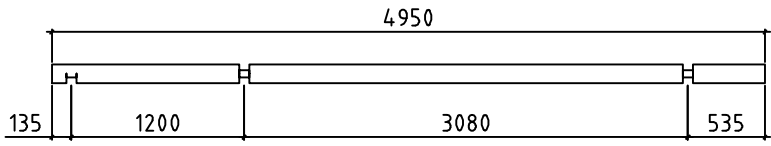

001 / 2

002 / 2

Terr osas
punnita

003 / 2
Terr. osas punnita

004 / 6

005 / 2

006 / 2

007 / 41

008 / 1

009 / 1

010 / 2