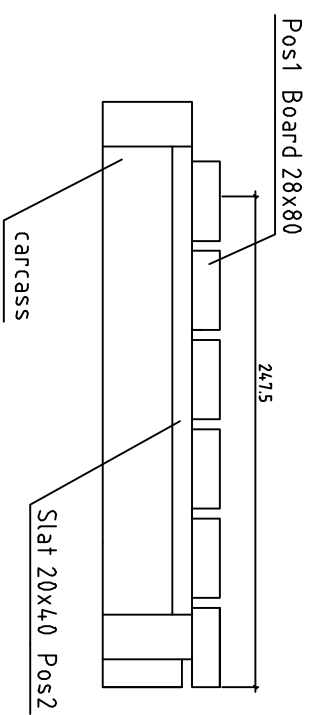

004 / 6

005 / 2

006 / 2

007 / 41

008 / 1

009 / 1

010 / 2

Kode	Suisusaun	Laki
Jenise	Plaan	Measures 1:35
Materjal	70x130	Kump. 01.03.2007
Apenerite	K.Kahu	File Suisusaun.dwg

Post 4.5x90x1840 1pc Pos6

Board 28x140x2350 1pc Pos7

Pos9

Pos8

4.5x140x1360mm 2pcs Pos8

32x140x490mm 3pcs Pos9

Kood	Suutsauna tõiige	Leht
Joonis	Lõige	Heitevahe 1:25
Materjal	70x130	Kaup- 01.03.2007
Arhitekt	K.Kahu	File Suutsauna tõiige (avald)

Boards 28x80x3000mm 12pcs Pos1

carcass 3010x560
 45x90x2920mm 2pcs
 45x90x560mm 2pcs
 45x90x470mm 2pcs

carcass 3010x400
 45x90x2920mm 2pcs
 45x90x400mm 2pcs
 45x90x310mm 2pcs

Slat for fixing boards 20x40 Pos2