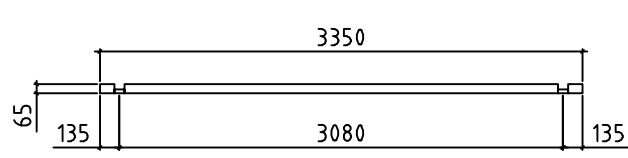

004 / 6

005 / 2

006 / 2

007 / 41

008 / 1

009 / 1

010 / 2

Kode	Suisusaun	Laki
Jenise	Plaan	Measures 1:35
Materjal	70x130	Kump. 01.03.2007
Apenerite	K.Kahu	File Suisusaun.dwg