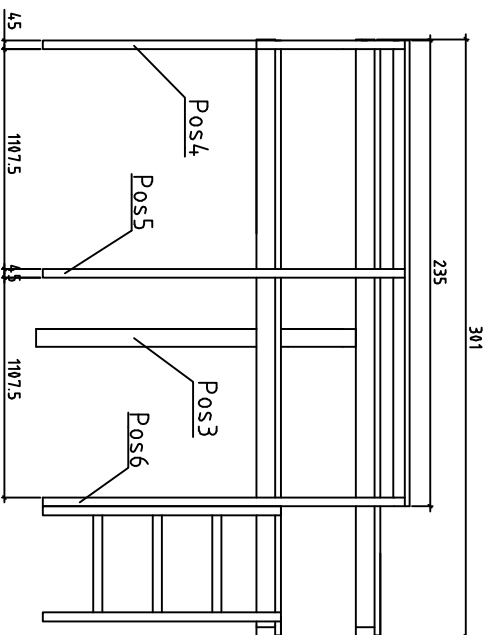

Kood	Suitsusauna lõige	Leht
Joonis	Lõige	Heiteva 1:25
Materjal	70x130	Kuup. 01.03.2007
Arhitekt	K.Kahu	File Suitsusauna lõige.dwg

Middle post 4.5x90x1615mm 1pc Pos3

Post 4.5x90x1825 1pc Pos4

Post 4.5x90x1865 1pc Pos5

Post 4.5x90x1840 1pc Pos6

Board 28x140x2350 1pc Pos7

Pos9

Pos8

4.5x140x1360mm 2pcs Pos8

32x140x490mm 3pcs Pos9

Kood	Suutsauna tõiige	Leht
Joonis	Lõige	Heitevahe 1:25
Materjal	70x130	Kaup- 01.03.2007
Arhitekt	K.Kahu	File Suutsauna tõiige (avald)

Boards 28x80x3000mm 12pcs Pos1

carcass 3010x560
 45x90x2920mm 2pcs
 45x90x560mm 2pcs
 45x90x470mm 2pcs

carcass 3010x400
 45x90x2920mm 2pcs
 45x90x400mm 2pcs
 45x90x310mm 2pcs

Slat for fixing boards 20x40 Pos2