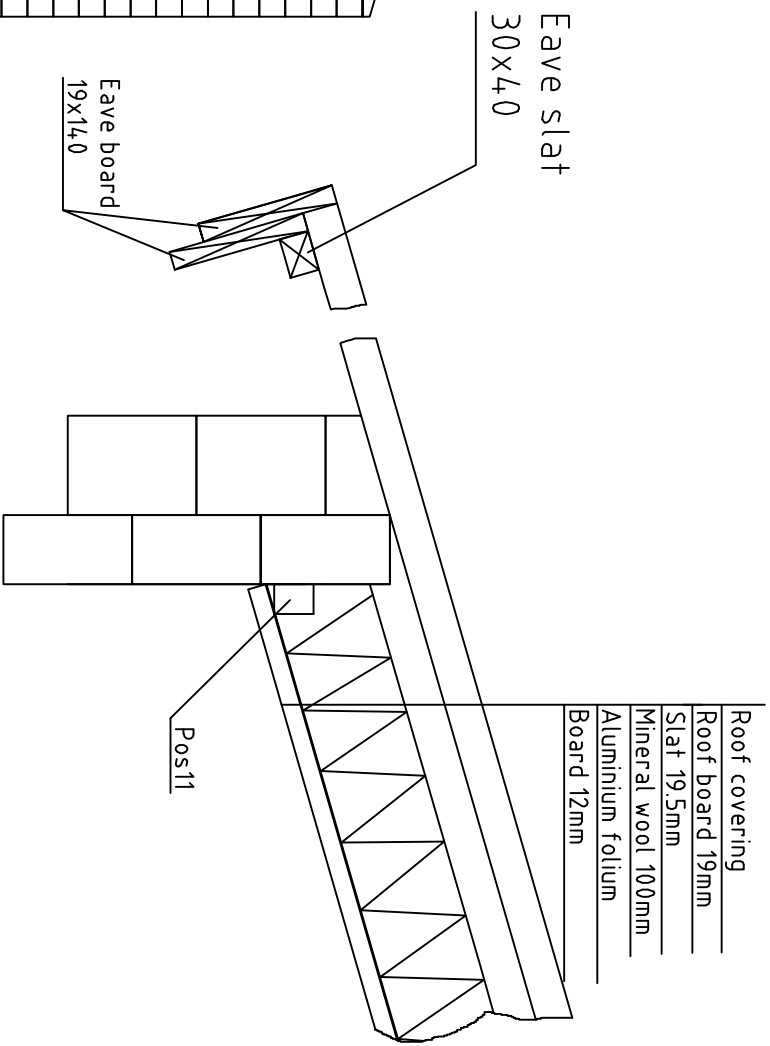

- Roof covering
- Roof board 19mm
- Slat 19.5mm
- Mineral wool 100mm
- Aluminium foil
- Board 12mm

Kood	Suitsusauna lõige	Leht
Joonis	Lõige	Heiteva 1:25
Materjal	70x130	Kuup. 01.03.2007
Arhitekt	K.Kahu	File Suitsusauna lõige.dwg