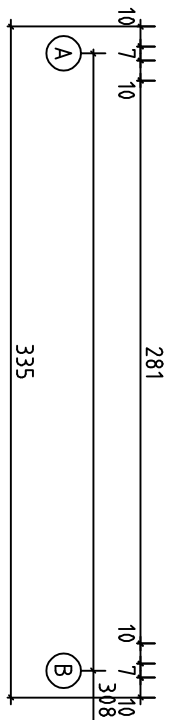

Kood	Suitsusaun	Leht	4
Joonis	WALL 1	Moodkava	1:35
Materjal	7x13	Kuup.	01.03.2007
Joonestaja	K.Kahv	File	Suitsusaun.dwg

Kood	Suitsusaun	Leht	2
Joonis	WALL A	Moodkava	1:35
Materjal	7x13	Kuup.	01.03.2007
Joonistas	K.Kahu	File	Suitsusaun.dwg

253.5

Kood	Suitsusaun	Lehti	6
Joonis	WALL 3	Muotokuva	1:35
Materiaali	7x13	Kuup.	01.03.2007
Joonestaja	K.Kahvi	File	Suitsusaun.dwg

Kood	Suitsusaun	Leht	5
Joonis	WALL 2	Moodkava	1:35
Materjal	7x13	Kaup.	01.03.2007
Joonestaja	K.Kahv	File	Suitsusaun.dwg

Post 4.5x90x1840 1pc Pos6

Board 28x140x2350 1pc Pos7

Pos9

Pos8

4.5x140x1360mm 2pcs Pos8

32x140x490mm 3pcs Pos9

Kood	Suutsauna tõiige	Leht
Joonis	Lõige	Heitevahe 1:25
Materjal	70x130	Kaup- 01.03.2007
Arhitekt	K.Kahu	File Suutsauna tõiige (avald)

470mm 4pcs
 310mm 4pcs

Kood	Suitsusauna tõiige	Leht
Asukoht	Lõige	Heiteku 1:25
Materjal	70x130	Kaup. 01.03.2007
Arhitekt	K.Kahu	File Suitsusauna tõiige lavakla

Post 4.5x90x1825 1pc Pos4

Post 4.5x90x1865 1pc Pos5