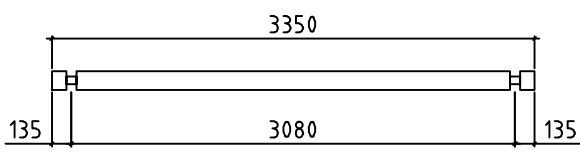

004 / 6

005 / 2

006 / 2

007 / 41

008 / 1

009 / 1

010 / 2

Kode	Suisusaun	Laki
Jenise	Plaan	Measures 1:35
Materjal	70x130	Kump. 01.03.2007
Apenerite	K.Kahu	File Suisusaun.dwg