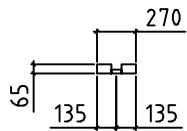

FLOORBEAMS

4300		PT1/2 45x140
3010		PT2/8 45x140
1965		PT3/5 45x140
1900		PT4/1 45x140
3010		PT5/1 45x45
2010		PT6/1 45x45

Slat 18x45

3010mm	1pc
2010mm	1pc

Slat 10x45

2010mm	1pc
--------	-----

Slat 30x40

3010mm	1pc
--------	-----

PURLINS

4950		PR1 /3 70x140(70x90)
------	--	-------------------------

W1-1

W2-1

021 /1

022 /3

023 /14

024 /2