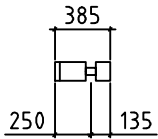

1800mm 2pcs

Shutters

600x150x6mm 2pcs (plywood)

Handles

20x20x120 2pcs

Sliding slats 30x40x1160 4pcs

400x300x6mm 2pcs (plywood)

Handles

FLOORBEAMS

4300		PT1/2 45x140
3010		PT2/8 45x140
1965		PT3/5 45x140
1900		PT4/1 45x140
3010		PT5/1 45x45
2010		PT6/1 45x45

Slat 18x45

3010mm	1pc
2010mm	1pc

Slat 10x45

2010mm	1pc
--------	-----

Slat 30x40

3010mm	1pc
--------	-----

PURLINS

4950		PR1 /3 70x140(70x90)
------	--	-------------------------

W1-1

W2-1

021 /1

022 /3

023 /14

024 /2

004 / 6

005 / 2

006 / 2

007 / 41

008 / 1

009 / 1

010 / 2

Kode	Suisusaun	Laki
Jenise	Plaan	Measures 1:35
Materjal	70x130	Kump. 01.03.2007
Apenerite	K.Kahu	File Suisusaun.dwg