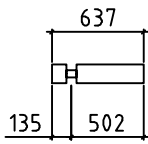

FLOORBEAMS

4300		PT1/2 45x140
3010		PT2/8 45x140
1965		PT3/5 45x140
1900		PT4/1 45x140
3010		PT5/1 45x45
2010		PT6/1 45x45

Slat 18x45

3010mm	1pc
2010mm	1pc

Slat 10x45

2010mm	1pc
--------	-----

Slat 30x40

3010mm	1pc
--------	-----

PURLINS

4950		PR1 /3 70x140(70x90)
------	--	-------------------------

W1-1

W2-1

021 /1

022 /3

023 /14

024 /2

025 /2

026 /18

011 / 1

012 / 2

013 / 1

014 / 14

015 / 3

016 / 2

004 / 6

005 / 2

006 / 2

007 / 41

008 / 1

009 / 1

010 / 2

Kode	Suisusaun	Laki
Jenise	Plaan	Measures 1:35
Materjal	70x130	Kump. 01.03.2007
Apenerite	K.Kahu	File Suisusaun.dwg