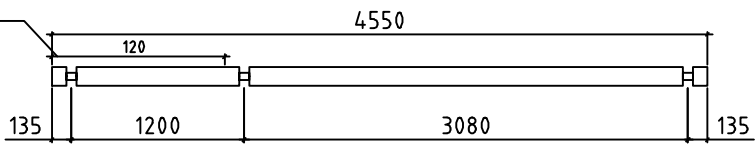

002 / 2

Terr osas
punnita