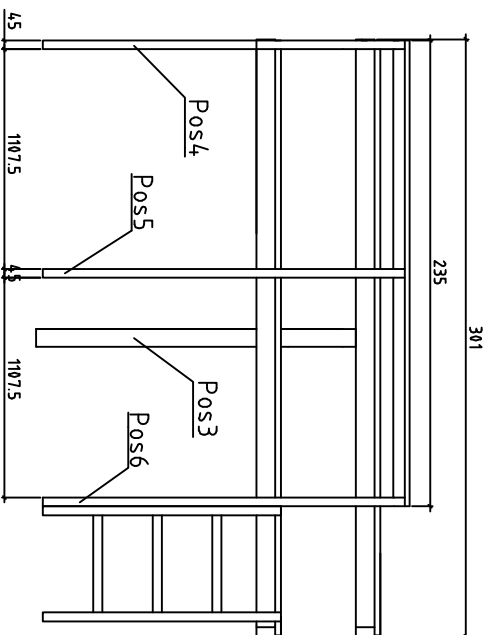

Boards 28x80x3000mm 12pcs Pos1

carcass 3010x560
 45x90x2920mm 2pcs
 45x90x560mm 2pcs
 45x90x470mm 2pcs

carcass 3010x400
 45x90x2920mm 2pcs
 45x90x400mm 2pcs
 45x90x310mm 2pcs

Slat for fixing boards 20x40 Pos2

470mm 4pcs
 310mm 4pcs

Kood	Suitsusauna tõiige	Leht
Asukoht	Lõige	Heiteku 1:25
Materjal	70x130	Kaup. 01.03.2007
Arhitekt	K.Kahu	File Suitsusauna tõiige lavakla

Post 4.5x90x1825 1pc Pos4

Post 4.5x90x1865 1pc Pos5

Post 4.5x90x1840 1pc Pos6

Board 28x140x2350 1pc Pos7

4.5x140x1360mm 2pcs Pos8

32x140x490mm 3pcs Pos9

Kood	Suitsusauna tõiige	Leht
Joonis	Lõige	Heitevahe 1:25
Materjal	70x130	Kaup- 01.03.2007
Arhitekt	K.Kahu	File Suitsusauna tõiige.dwg

carcass 3010x400
 45x90x2920mm 2pcs
 45x90x400mm 2pcs
 45x90x310mm 2pcs

Boards 28x95x3000mm 10pcs Pos1

Slat for fixing boards 20x40 Pos2

4.70mm 4pcs
 310mm 4pcs

carcass 3010x560
 45x90x2920mm 2pcs
 45x90x560mm 2pcs
 45x90x470mm 2pcs