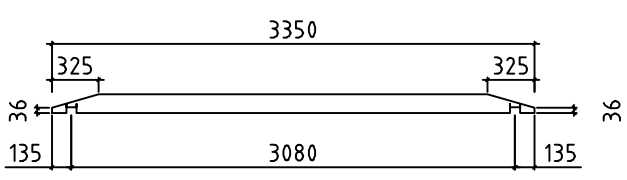

004 / 6

005 / 2

006 / 2

007 / 41

008 / 1

009 / 1

010 / 2

Kode	Suisusaun	Laki
Jenise	Plaan	Measures 1:35
Materjal	70x130	Kump. 01.03.2007
Apenerite	K.Kahu	File Suisusaun.dwg