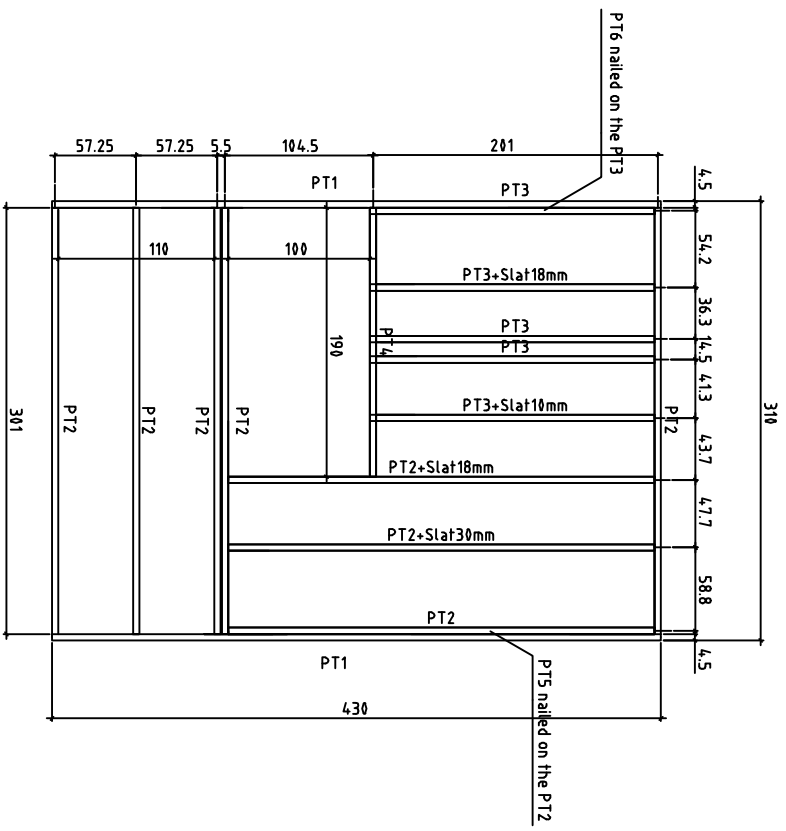

004 / 6

005 / 2

006 / 2

007 / 41

008 / 1

009 / 1

010 / 2

Kode	Suisusaun	Laki
Jenise	Plaan	Measures 1:35
Materjal	70x130	Kump. 01.03.2007
Apenerite	K.Kahu	File Suisusaun.dwg