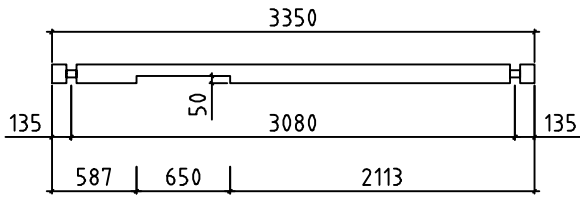

011 / 1

012 / 2

013 / 1

014 / 14

015 / 3

016 / 2

017 / 2

018 / 2

019 / 2

020 / 2