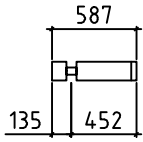

1800mm 2pcs

Shutters

600x150x6mm 2pcs (plywood)

Handles

20x20x120 2pcs

Sliding slats 30x40x1160 4pcs

400x300x6mm 2pcs (plywood)

Handles

FLOORBEAMS

4300		PT1/2 45x140
3010		PT2/8 45x140
1965		PT3/5 45x140
1900		PT4/1 45x140
3010		PT5/1 45x45
2010		PT6/1 45x45

Slat 18x45

3010mm	1pc
2010mm	1pc

Slat 10x45

2010mm	1pc
--------	-----

Slat 30x40

3010mm	1pc
--------	-----

PURLINS

4950		PR1 /3 70x140(70x90)
------	--	-------------------------

W1-1

W2-1

021 /1

022 /3

023 /14

024 /2

004 / 6

005 / 2

006 / 2

007 / 41

008 / 1

009 / 1

010 / 2

Kode	Suisusaun	Laki
Jenise	Plaan	Measures 1:35
Materjal	70x130	Kump. 01.03.2007
Apenerite	K.Kahu	File Suisusaun.dwg