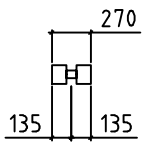

021 /1

022 /3

023 /14

024 /2

025 /2

026 /18