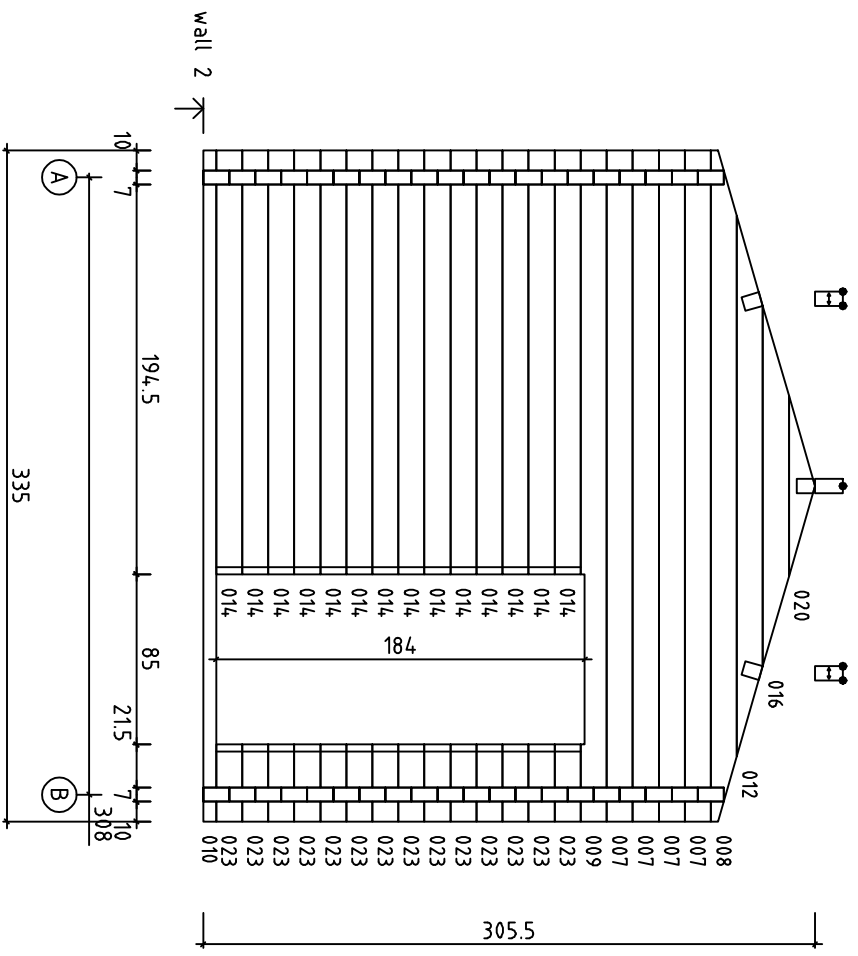

Kood	Suitsusaun	Leht	5
Joonis	WALL 2	Moodkava	1:35
Materjal	7x13	Kaup.	01.03.2007
Joonestaja	K.Kahv	File	Suitsusaun.dwg