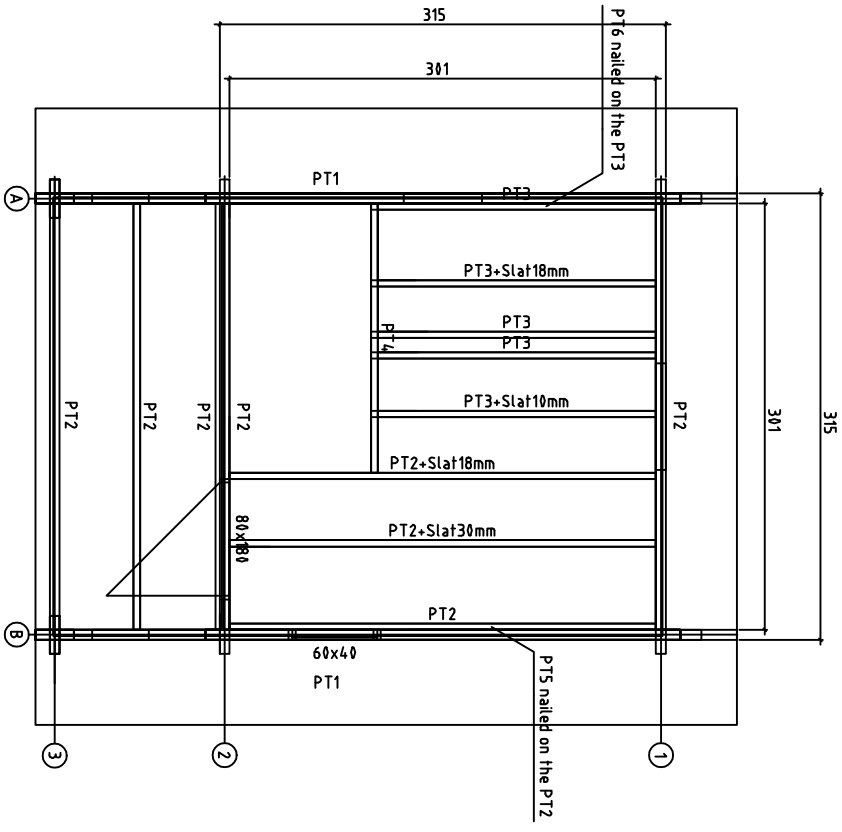

004 / 6

005 / 2

006 / 2

007 / 41

008 / 1

009 / 1

010 / 2

Kode	Suisusaun	Laki
Jenise	Plaan	Measures 1:35
Materjal	70x130	Kump. 01.03.2007
Apenerite	K.Kahu	File Suisusaun.dwg