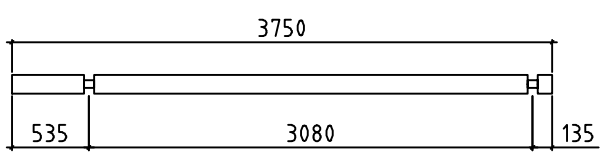

004 / 6

005 / 2

006 / 2

007 / 41

008 / 1

009 / 1

010 / 2

Kode	Suisusaun	Laki
Jenise	Plaan	Measures 1:35
Materjal	70x130	Kump. 01.03.2007
Apenerite	K.Kahu	File Suisusaun.dwg