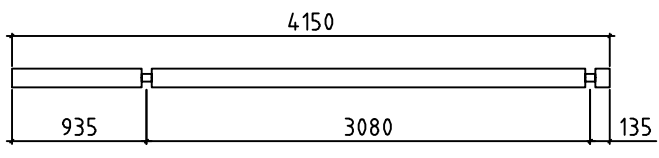

004 / 6

005 / 2

006 / 2

007 / 41

008 / 1

009 / 1

010 / 2

Kode	Suisusaun	Laki
Jenise	Plaan	Measures 1:35
Materjal	70x130	Kump. 01.03.2007
Apenerite	K.Kahu	File Suisusaun.dwg