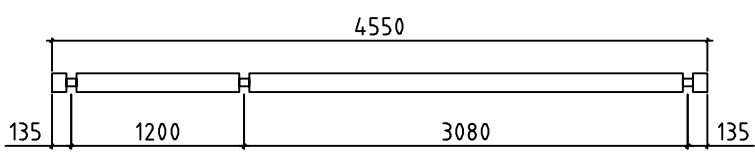

004 / 6

005 / 2

006 / 2

007 / 41

008 / 1

009 / 1

010 / 2

Kode	Suisusaun	Laki
Jenise	Plaan	Measures 1:35
Materjal	70x130	Kump. 01.03.2007
Apenerite	K.Kahu	File Suisusaun.dwg