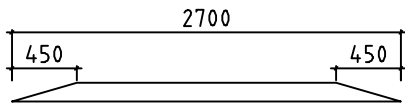

011 / 1

012 / 2

013 / 1

014 / 14

015 / 3

016 / 2

017 / 2

018 / 2

019 / 2

020 / 2