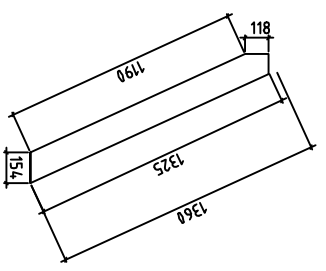

Post 4.5x90x1840 1pc Pos6

Board 28x140x2350 1pc Pos7

Pos9

Pos8

4.5x140x1360mm 2pcs Pos8

32x140x490mm 3pcs Pos9

Kood	Suutsauna tõiige	Leht
Joonis	Lõige	Heitevahe 1:25
Materjal	70x130	Kaup- 01.03.2007
Arhitekt	K.Kahu	File Suutsauna tõiige (avald)

Boards 28x80x3000mm 12pcs Pos1

carcass 3010x560
 45x90x2920mm 2pcs
 45x90x560mm 2pcs
 45x90x470mm 2pcs

carcass 3010x400
 45x90x2920mm 2pcs
 45x90x400mm 2pcs
 45x90x310mm 2pcs

Slat for fixing boards 20x40 Pos2

470mm 4pcs
 310mm 4pcs

Kood	Suitsusauna tõiige	Leht
Asukoht	Lõige	Heiteku 1:25
Materjal	70x130	Kaup. 01.03.2007
Arhitekt	K.Kahu	File Suitsusauna tõiige lavakla

Post 4.5x90x1825 1pc Pos4

Post 4.5x90x1865 1pc Pos5

Post 4.5x90x1840 1pc Pos6

Board 28x140x2350 1pc Pos7

4.5x140x1360mm 2pcs Pos8

32x140x490mm 3pcs Pos9

Kood	Suitsusauna tõiige	Leht
Joonis	Lõige	Heitevahe 1:25
Materjal	70x130	Kaup- 01.03.2007
Arhitekt	K.Kahu	File Suitsusauna tõiige.dwg