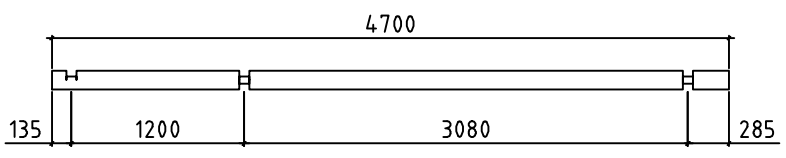

001 / 2

002 / 2

Terr osas
punnita

003 / 2
Terr. osas punnita

004 / 6

005 / 2

006 / 2

007 / 41

008 / 1

009 / 1

010 / 2