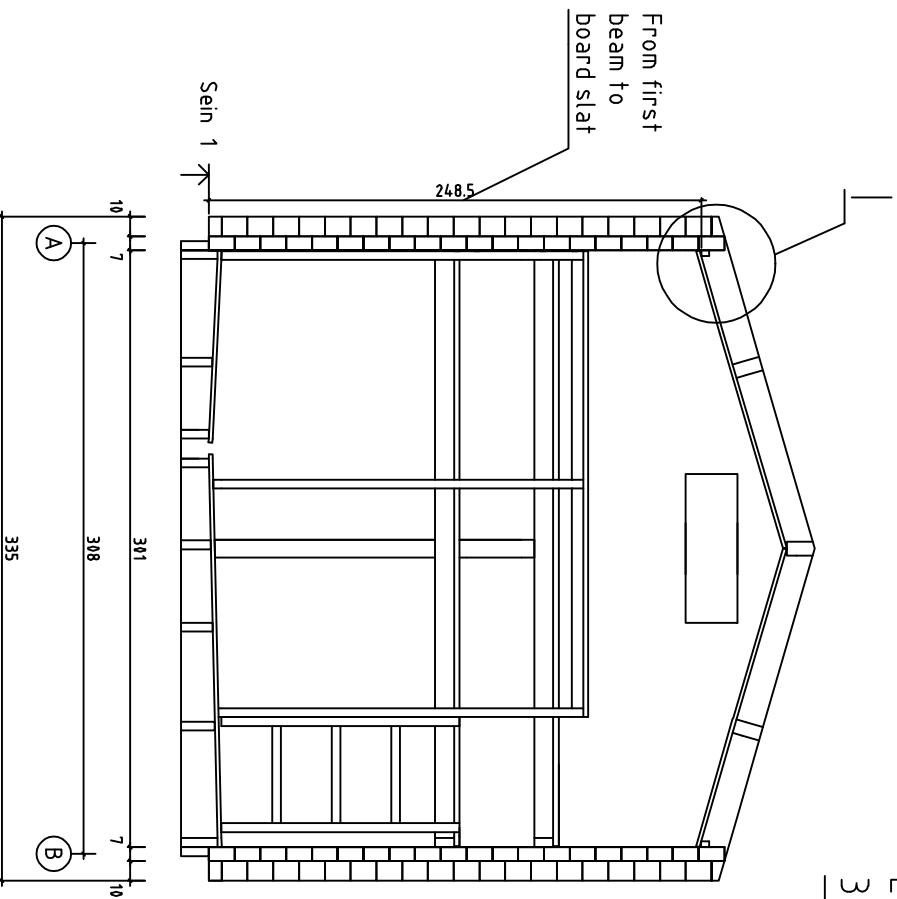

- Roof covering
- Roof board 19mm
- Slat 19.5mm
- Mineral wool 100mm
- Aluminium foil
- Board 12mm

Kood	Suitsusauna lõige	Leht
Joonis	Lõige	Heiteva 1:25
Materjal	70x130	Kuup. 01.03.2007
Arhitekt	K.Kahu	File Suitsusauna lõige.dwg