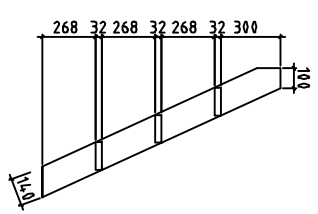

470mm 4pcs
 310mm 4pcs

Kood	Suitsusauna tõiige	Leht
Asukoht	Lõige	Heiteku 1:25
Materjal	70x130	Kaup. 01.03.2007
Arhitekt	K.Kahu	File Suitsusauna tõiige lavakla

Post 4.5x90x1825 1pc Pos4

Post 4.5x90x1865 1pc Pos5

Post 4.5x90x1840 1pc Pos6

Board 28x140x2350 1pc Pos7

4.5x140x1360mm 2pcs Pos8

32x140x490mm 3pcs Pos9

Kood	Suitsusauna tõiige	Leht
Joonis	Lõige	Heitevahe 1:25
Materjal	70x130	Kaup- 01.03.2007
Arhitekt	K.Kahu	File Suitsusauna tõiige.dwg