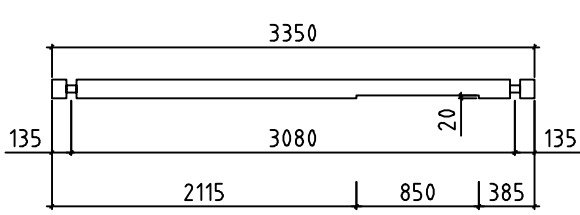

004 / 6

005 / 2

006 / 2

007 / 41

008 / 1

009 / 1

010 / 2

Kode	Suisusaun	Laki
Jenise	Plaan	Measures 1:35
Materjal	70x130	Kump. 01.03.2007
Apenerite	K.Kahu	File Suisusaun.dwg