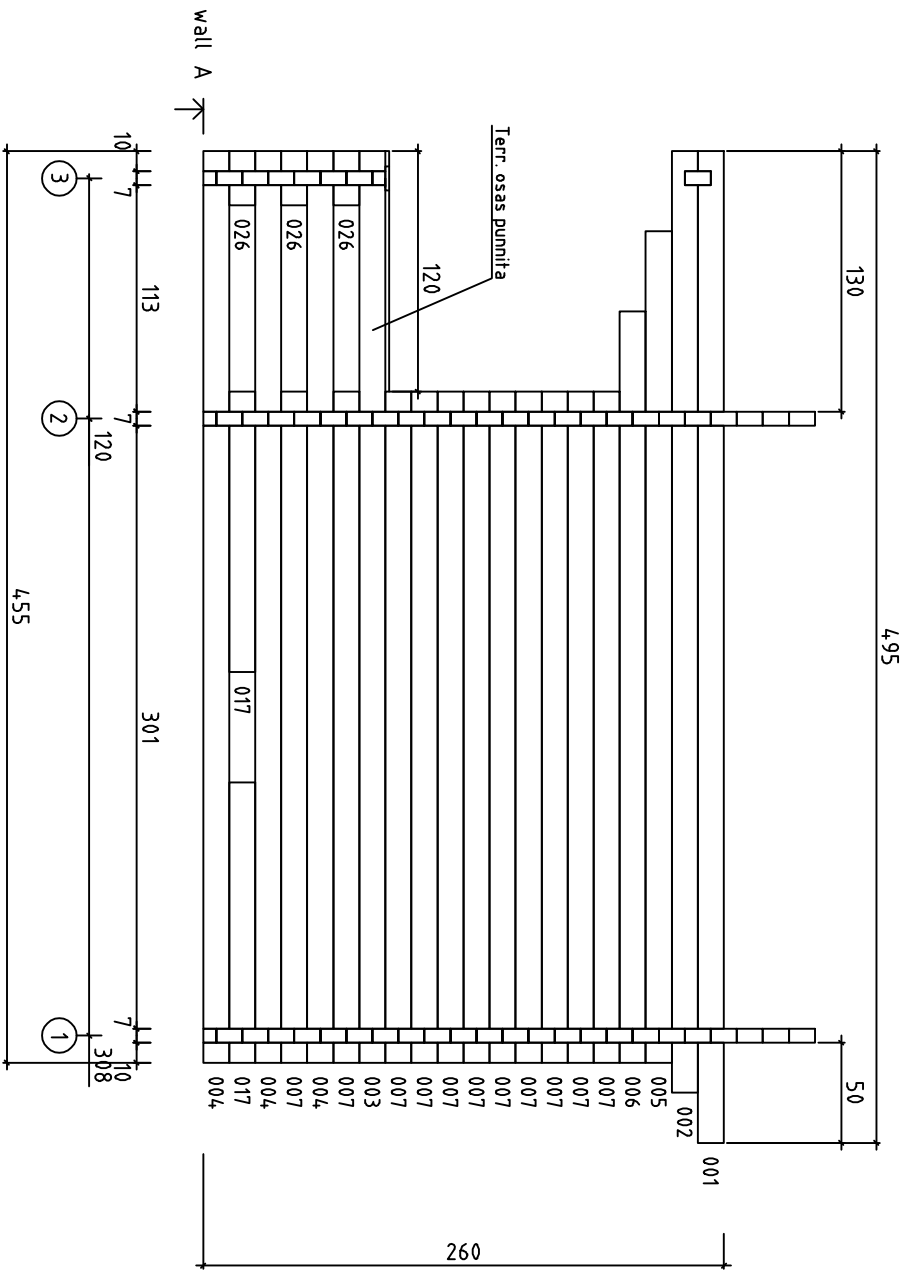

Kood	Suitsusaun	Leht	2
Joonis	WALL A	Moodkava	1:35
Materjal	7x13	Kuup.	01.03.2007
Joonistas	K.Kahu	File	Suitsusaun.dwg