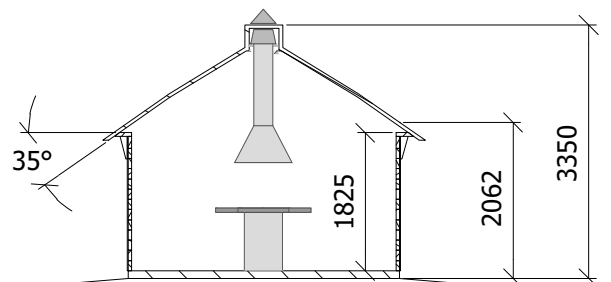

SCHAAL ( 1 : 100 )

SCHAAL ( 1 : 100 )  
 OPPERVLAKTE = 15 m<sup>2</sup>

SCHAAL 1:100

SCHAAL	1 : 100	ORIGINAL FORMAT	A4
DATUM	2023-01-11		
TEKENINGEN			
COMBI MAXIMUS 15			

SIDA