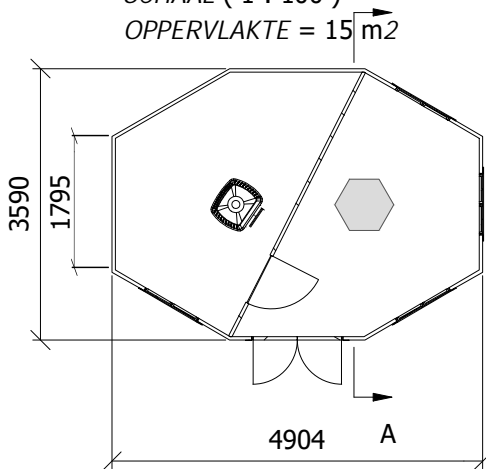

SCHAAL ( 1 : 100 )

SCHAAL ( 1 : 100 )  
 OPPERVLAKTE = 15 m<sup>2</sup>

SCHAAL 1:100

SCHAAL	1 : 100	ORIGINAL FORMAT	A4
DATUM	2023-01-11		
TEKENINGEN			
COMBI MAXIMUS 15			

SIDA