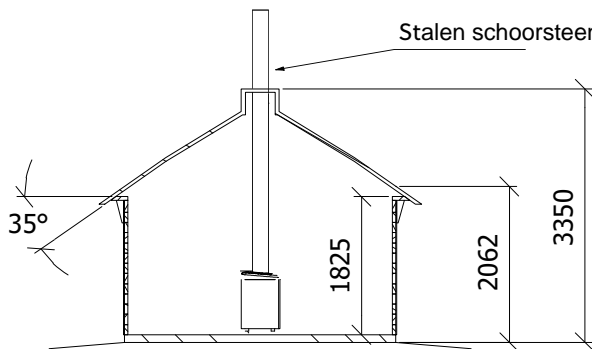

SCHAAL ( 1 : 100 )

SCHAAL ( 1 : 100 )  
 OPPERVLAKTE = 15 m<sup>2</sup>

SCHAAL 1:100

SCHAAL	1 : 100	ORIGINAL FORMAT	A4
DATUM	2023-01-11		
TEKENINGEN			
COMBI MAXIMUS 15			

SIDA