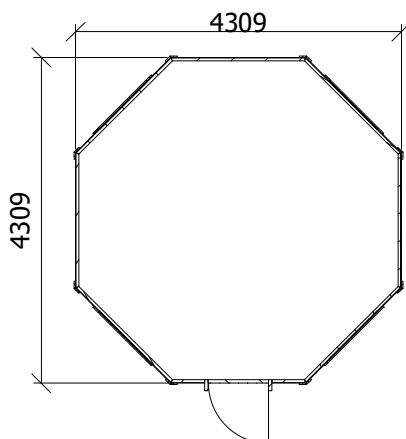

SCHAAL ( 1 : 100 )

*schaal*( 1 : 100 )

SCHAAL 1:100

SCHAAL	1 : 100	
DATUM	2022-11-08	
OPPERVLAKTE 15,1 M2		
GRILLKOTA ELIN 15		
		
TEKENINGEN		