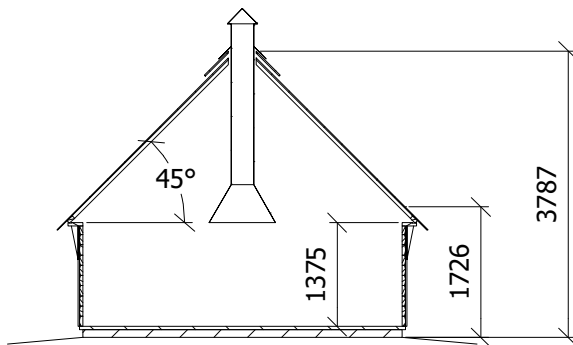

SCHAAL ( 1 : 100 )

*schaal*( 1 : 100 )

SCHAAL 1:100

SCHAAL	1 : 100	
DATUM	2022-11-08	
OPPERVLAKTE 15,1 M2		
GRILLKOTA ELIN 15		
		
TEKENINGEN		