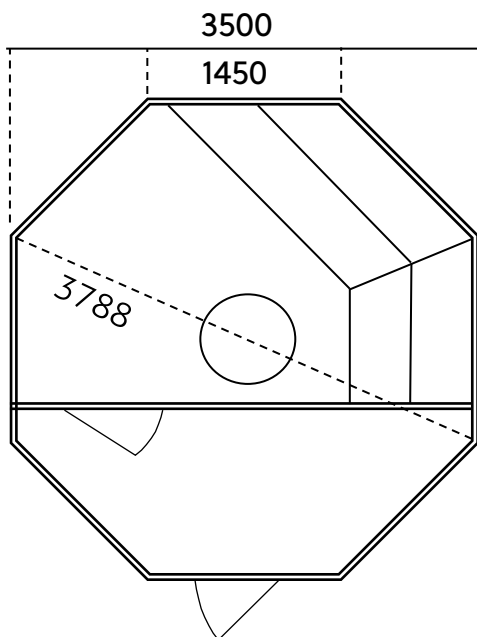

## Dak TR

Dakshingels  
Dakpaneel 15x120  
Frame 95x45

## Muur YV

Halfronde balken 45x145  
(Dubbele veer en groef)

## Vloer GR

Onder druk geïmpregneerd  
45x45 Vloerplanken