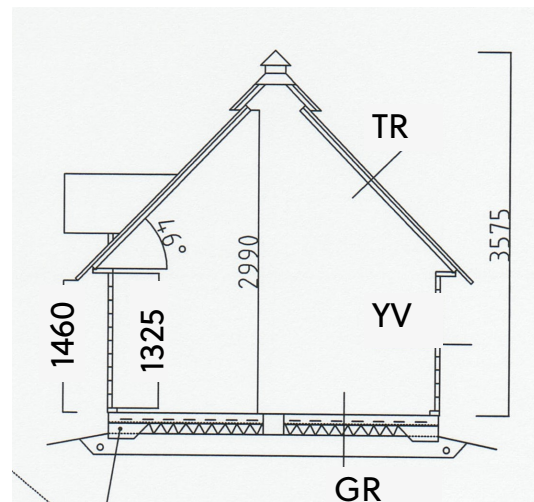

## Dak TR

Dakshingels  
Dakpaneel 15x120  
Frame 95x45

## Muur YV

Halfronde balken 45x145  
(Dubbele veer en groef)