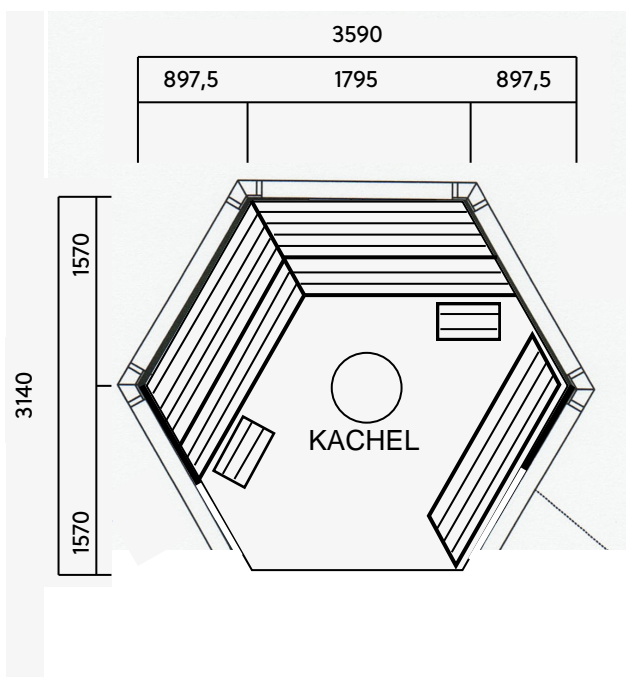

SAUNAKOTA ROYAL 9,2

DAK TR

Dakshingles
Dakpanelen 15x120
Balken 95x45

MUUR YV

Halfronde balken 45x145
(Dubbele veer en groef)
2 st ramen, 375x770

VLOER GR

Druk geïmpregneerde vloerplanken
45x45