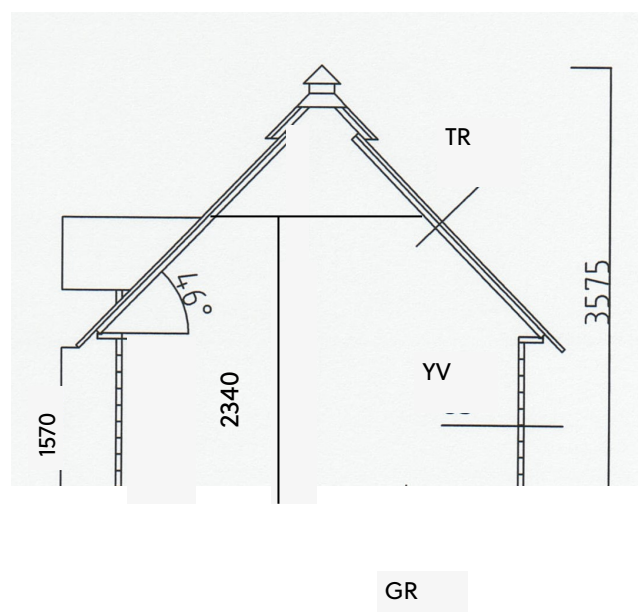

SAUNAKOTA ROYAL 9,2

DAK TR

Dakshingles
Dakpanelen 15x120
Balken 95x45

MUUR YV

Halfronde balken 45x145
(Dubbele veer en groef)
2 st ramen, 375x770

VLOER GR

Druk geïmpregneerde vloerplanken
45x45